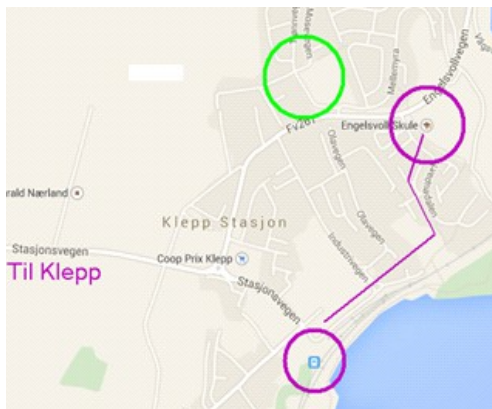

## PARKERING

Begrenset med parkering på selve skolen, det parkeres langs veien som vist med grønn sirkel på kartet og ved barnehagen nedenfor skolen. Barna kan slippes av ved skolen. Følg anvisning fra parkeringsvakt.